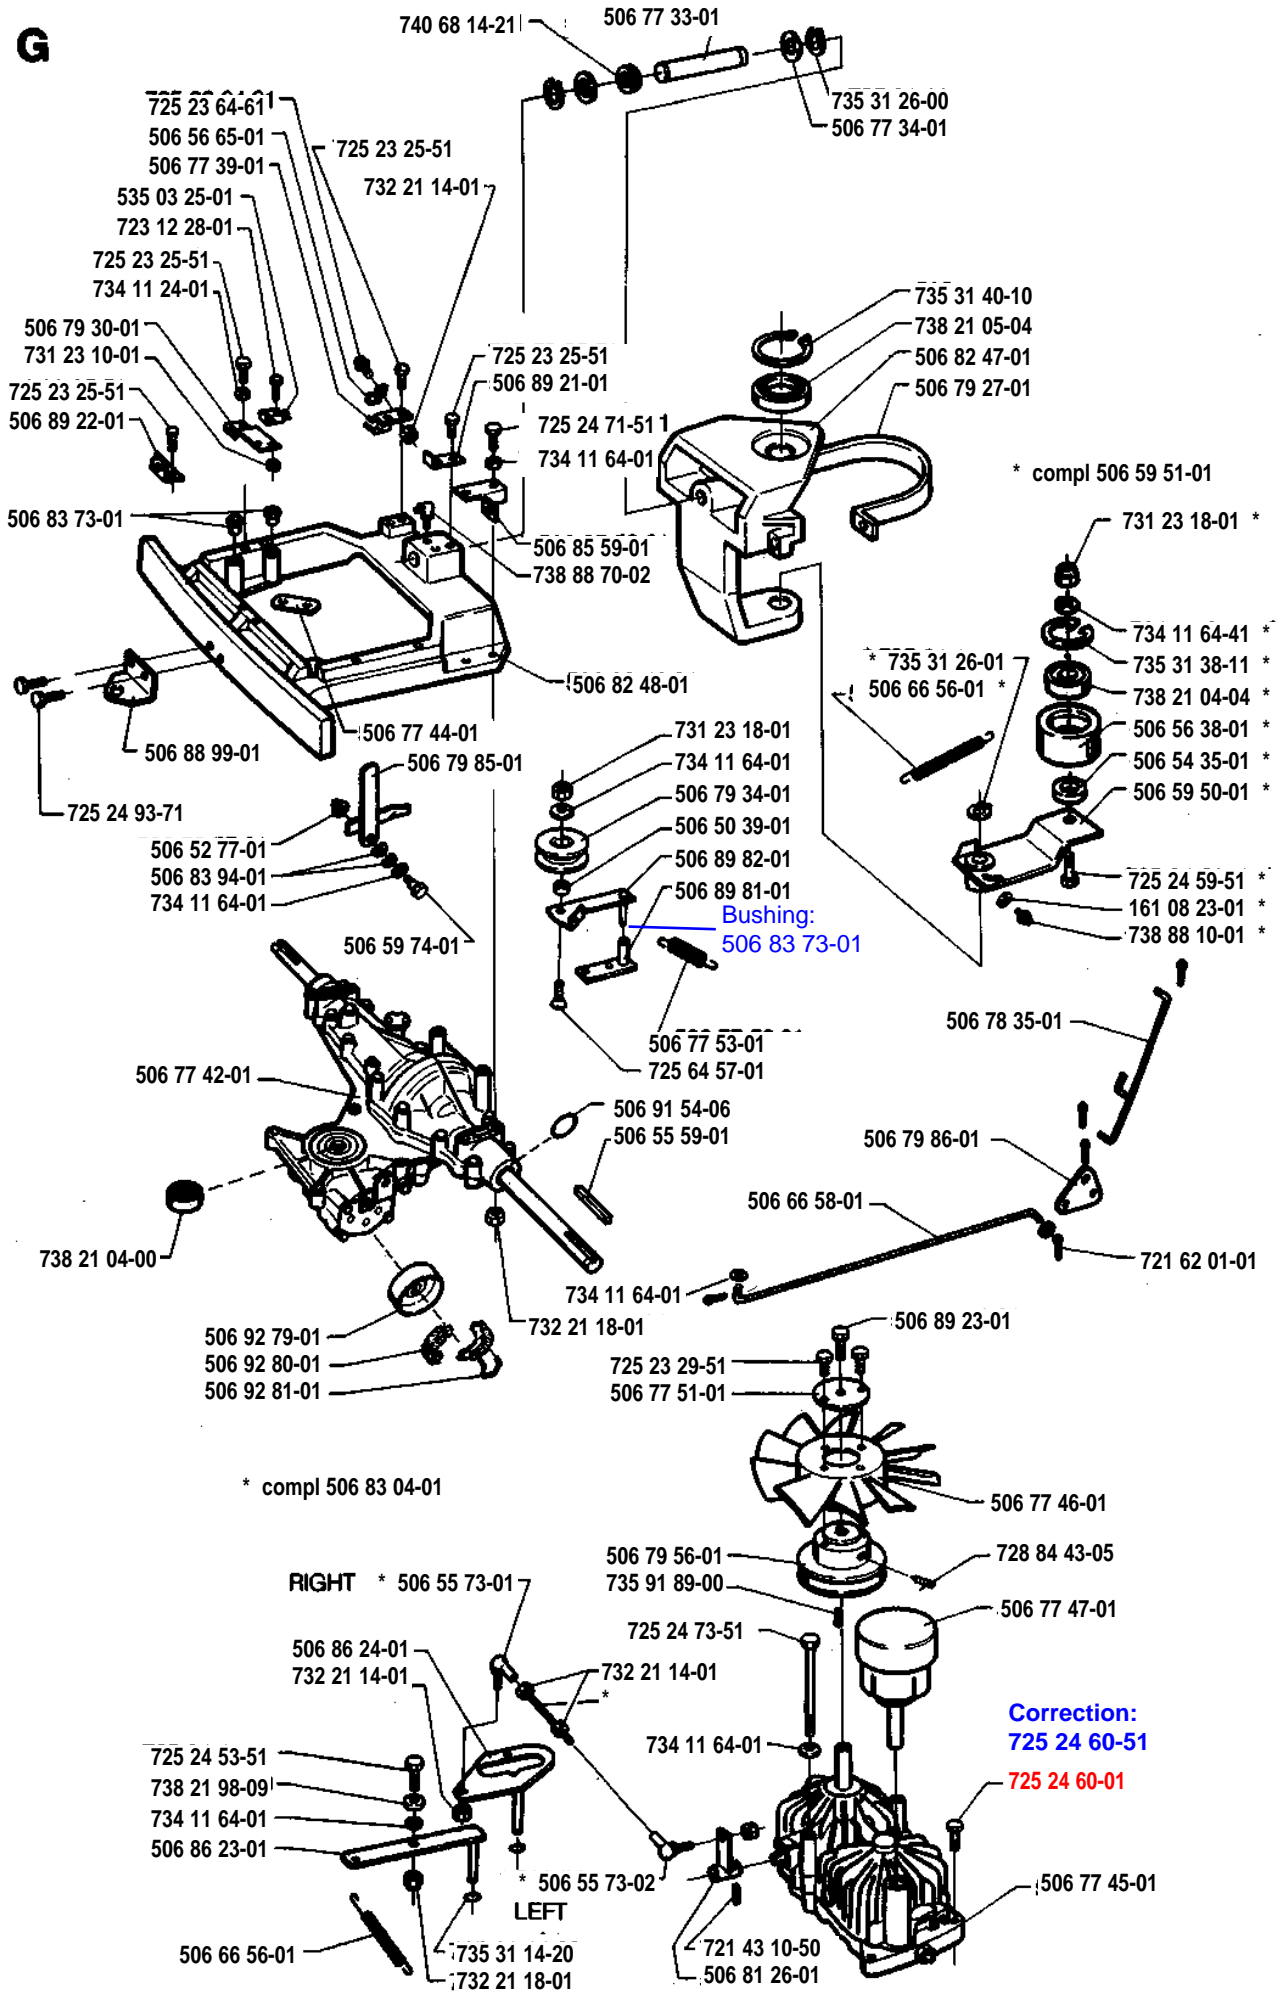

Rider 1000/1200

1.1995

Spare parts

Ersatzteile

Pièces détachées

Reserve onderdelen

Repuestos

Reservdelar

- * compl 506 88 67-01
- ** compl 506 88 70-01

C**D**

E

F

H

G

J

* compl 506 75 11-01
* compl 506 75 11-03